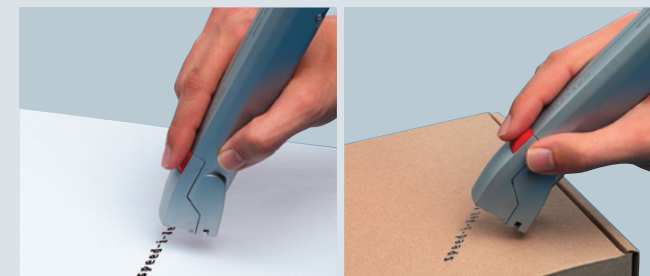

Vous pouvez imprimer du texte, folioter, imprimer la date et l'heure, sur les objets les plus divers, même sur des surfaces inégales. Convient aux droitiers et aux gauchers.