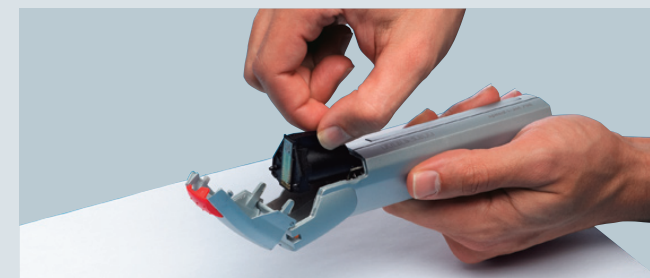

REINER AZEDPACK

speed-i-Jet 798 The mobile pen-printer

Tirez profit de cette nouvelle indépendance !

Le *speed-i-Jet 798* est la solution, si vous souhaitez imprimer du texte, folioter, dater et horodater avec un marqueur électronique de poche. Vous pouvez imprimer avec ou sans contact de l'appareil avec le support, même sur des surfaces inégales.

Vous pouvez imprimer du texte, folioter, imprimer la date et l'heure, sur les objets les plus divers, même sur des surfaces inégales. Convient aux droitiers et aux gauchers.

Changement aisé de la cartouche d'encre.