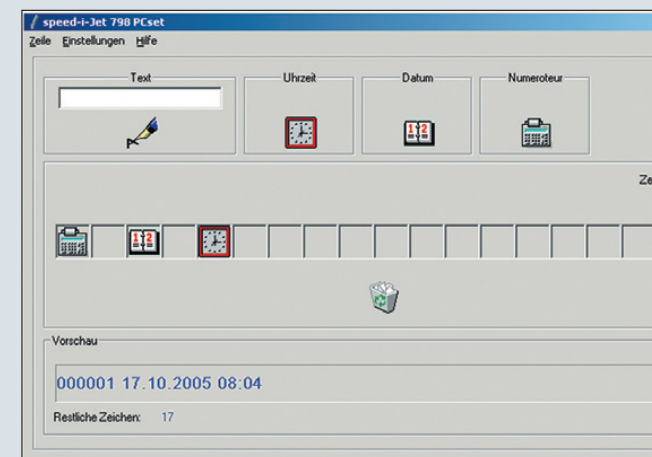

REINER AZEDPACK

speed-i-Jet 798 The mobile pen-printer

Tirez profit de cette nouvelle indépendance !

Le *speed-i-Jet 798* est la solution, si vous souhaitez imprimer du texte, folioter, dater et horodater avec un marqueur électronique de poche. Vous pouvez imprimer avec ou sans contact de l'appareil avec le support, même sur des surfaces inégales.

Kit de livraison comprenant :

speed-i-Jet 798, cartouche jet d'encre, Logiciel sur CD-ROM (Win 98SE, ME, 2000, XP, Vista), 1 câble USB et deux piles LR6-AA

Spécifications techniques :

- Couleur du boîtier : gris
- Dimensions : 32 x 43 x 173 mm (H x L x P)
- Poids : 125 g
- Certifications (sécurité) : Marquage CE

Vous pouvez imprimer du texte, folioter, imprimer la date et l'heure, sur les objets les plus divers, même sur des surfaces inégales. Convient aux droitiers et aux gauchers.

Changement aisé de la cartouche d'encre.