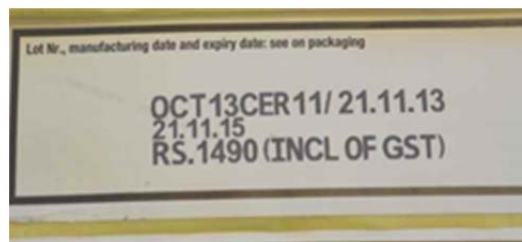

Simple et Puissante

Marqueur jet d'encre portatif simple et maniable.

Caractéristiques :

Le R940 est un système jet d'encre portable permettant de marquer de manière simple et rapide tous vos produits.

L'empreinte est imprimée sur votre support par un mouvement déroulant du R940.

Imprimer vos références, date de validité, N° de lot, code barre directement sur vos documents ou produits sans avoir à ajouter une étiquette.

Facilement programmable grâce à son logiciel PC, le R940 intègre des fonctions complexes telles que mise à jour automatique de la date ou de l'heure, fonction compteur. Impression de code barre et code 2D avec option sérialisation.

Spécifications :

- Poids : 530 gr
- Dimensions : 47 x 147 x 221 mm (6.9 x 8.8x 3.9 inch)
- Autonomie : jusqu'à 1000 impressions/jour
- Résolution : 300 dpi
- Hauteur d'impression max : 12.7 mm
- Longueur max d'impression : 140mm
- Vitesse d'impression : <1 s
- Charge rapide : 3 Heures

Type d'Encre Compatible :

- Encre base Huile pour les supports poreux
- Encre solvantée pour les surfaces non poreuses telles que métal, plastique, surfaces vernis, PVC

Logiciel :

- PC SET REINER
- Transfert via USB ou Bluetooth
- Supporte les fichiers graphiques principaux et les polices True Types

Standards & Certificats :

- CE, FCC, CSA, ICES, Lead-free & RoHS compliant
- Support et Garantie : 1 an de garantie Retour et départ Atelier

EXEMPLE D'IMPRESSION

Le fabricant, dans un souci constant d'amélioration, se réserve le droit de procéder à des modifications sans préavis.