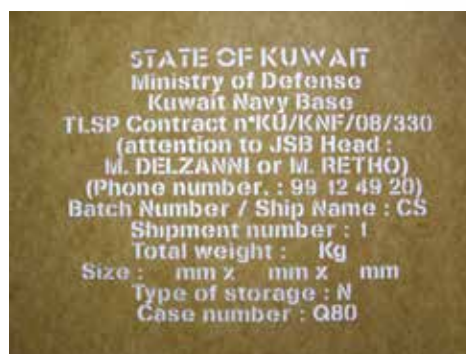

**UTILISATION
DES CLOUS
INTERDITE**